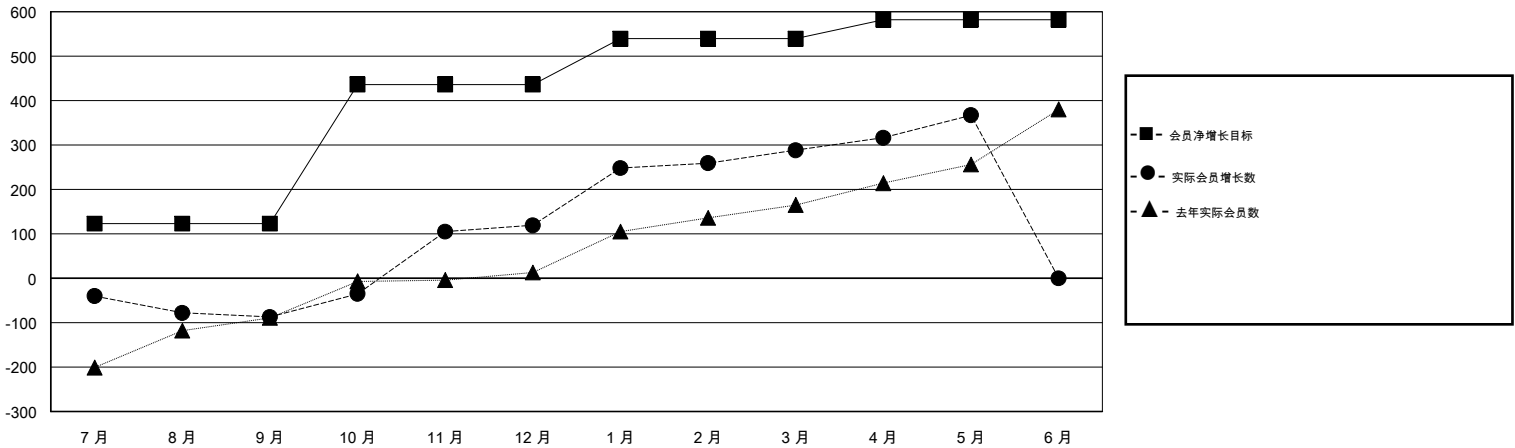

MONTHLY MEMBERSHIP PROGRESS REPORT

District 390

Results as of: 05/31/2018

GMT: ZIYU LIN

地点 CHINA

GMT宪章区

分会			
成果 2017-2018			
季	新分会目标	新会	会员流失的分会
7月/8月/9月	3	0	0
10月/11月/12月	6	7	1
1月/2月/3月	4	3	0
4月/5月/6月	2	1	0

位会员@每位须缴			
成果 2017-2018			
季	会员净增长目标	实际会员增长数	实际退会会员 (包括转会)
7月/8月/9月	123	208	276
10月/11月/12月	313	266	53
1月/2月/3月	103	211	38
4月/5月/6月	43	88	7

目标与实际新会累积

目标和实际会员累积

已取消的分会: 1	59 CLUBS OF 62 增添1位或以上的新会员	性别分布 男 1,260 (56.12%) 女 985 (43.88%) 年度女性会员百分比目标: 50%
放弃的会员 过世 0 分会已取消 0 其他 374 总计 374	点击这里取得累计会员数据	总计家庭单位会员数 195 支付减半会费的家庭会员 100