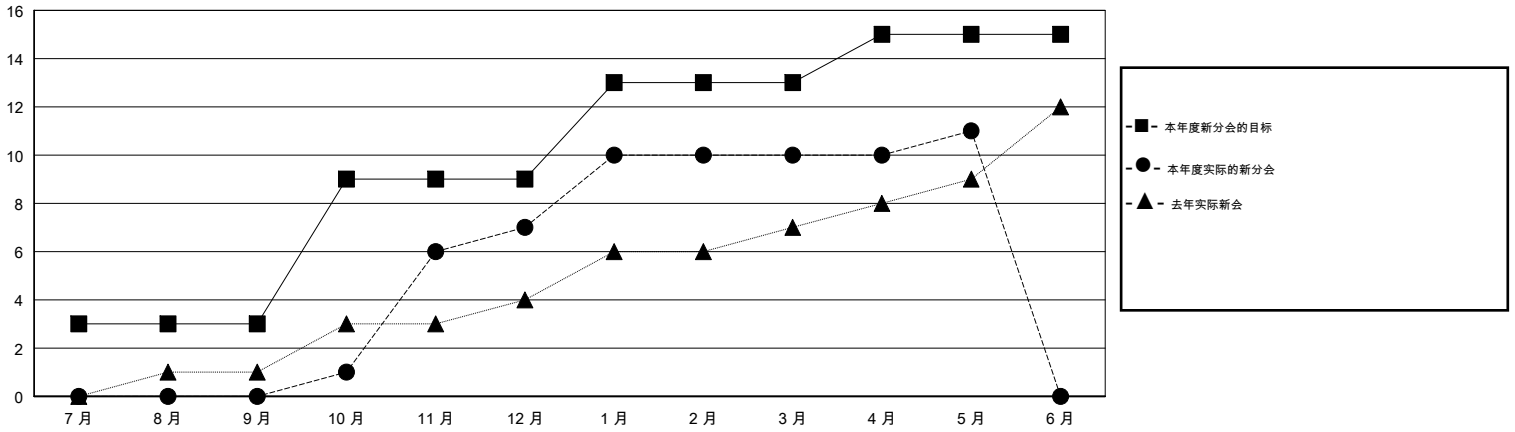

MONTHLY MEMBERSHIP PROGRESS REPORT

District 390

Results as of: 05/31/2018

GMT: ZIYU LIN

地点 CHINA

GMT宪章区

分会			
成果 2017-2018			
季	新分会目标	新会	会员流失的分会
7月/8月/9月	3	0	0
10月/11月/12月	6	7	1
1月/2月/3月	4	3	0
4月/5月/6月	2	1	0

位会员@每位须缴			
成果 2017-2018			
季	会员净增长目标	实际会员增长数	实际退会会员 (包括转会)
7月/8月/9月	123	208	276
10月/11月/12月	313	266	53
1月/2月/3月	103	211	38
4月/5月/6月	43	88	7

目标与实际新会累积

目标和实际会员累积

已取消的分会: 1	59 CLUBS OF 62 增添1位或以上的新会员	性别分布 男 1,260 (56.12%) 女 985 (43.88%) 年度女性会员百分比目标: 50%
放弃的会员 过世 0 分会已取消 0 其他 374 总计 374	点击这里取得累计会员数据	总计家庭单位会员数 195 支付减半会费的家庭会员 100